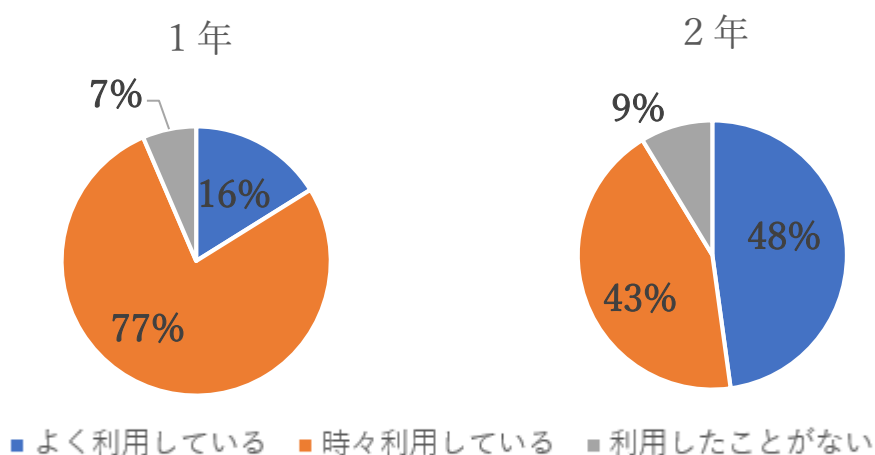

2024年度 後期 学修等アンケート結果

1. 学修時間について、以下の設問について回答してください。

①予習を行う場合、1科目あたりの平均時間はどのくらいですか？

②復習を行う場合、1科目あたり平均時間はどのくらいですか？

③授業以外の1日の平均学修時間はどのくらいですか？

④図書館・学生ラウンジ・PC教室を自主学習用に開放していますが、利用していますか？

⑤Q4で「よく利用している」または「時々利用している」と回答した方は、どのように利用していますか？