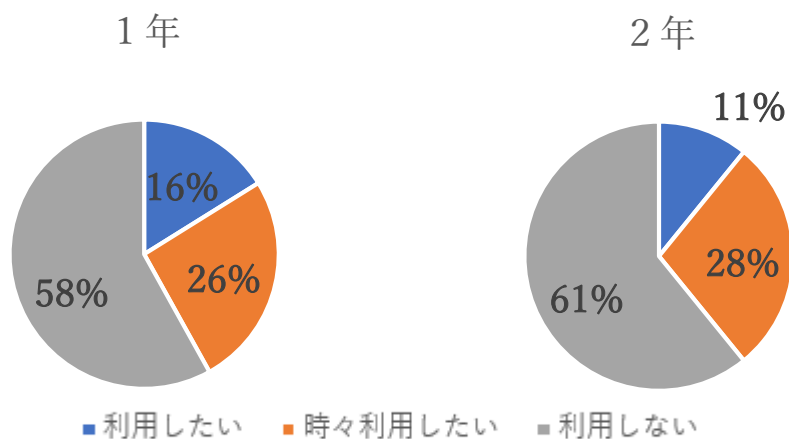

⑧図書館・PC教室を日曜日に開館した場合、利用しますか？