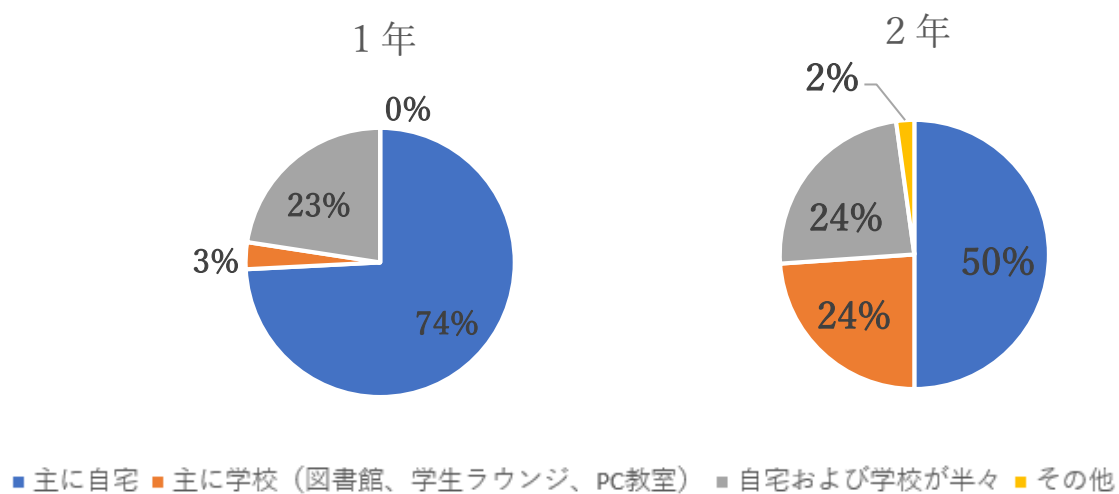

⑥予習・復習を行う場所はどこですか？