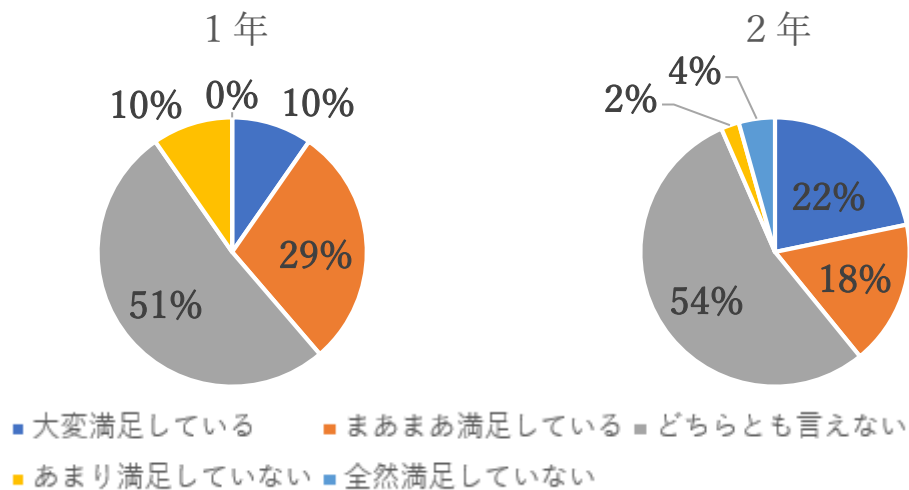

⑥予習・復習を行う場所はどこですか？

⑦予習・復習をするとき図書室およびPC教室を利用しますか？

⑧図書館・PC教室を日曜日に開館した場合、利用しますか？

⑨図書館・PC教室の開放時間を午後9時までとした場合、午後9時まで利用しますか？

⑩ライブオン授業（青森一下北キャンパスをつないでいる遠隔システム）の満足度について、当てはまるものを一つ選んでください。

⑪ライブオンの遠隔授業による学習理解度について、当てはまるものを一つ選んでください。