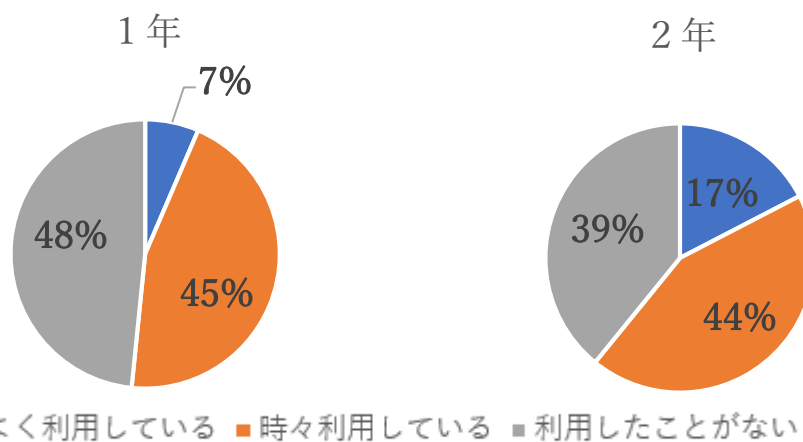

⑦予習・復習をするとき図書室およびPC教室を利用しますか？