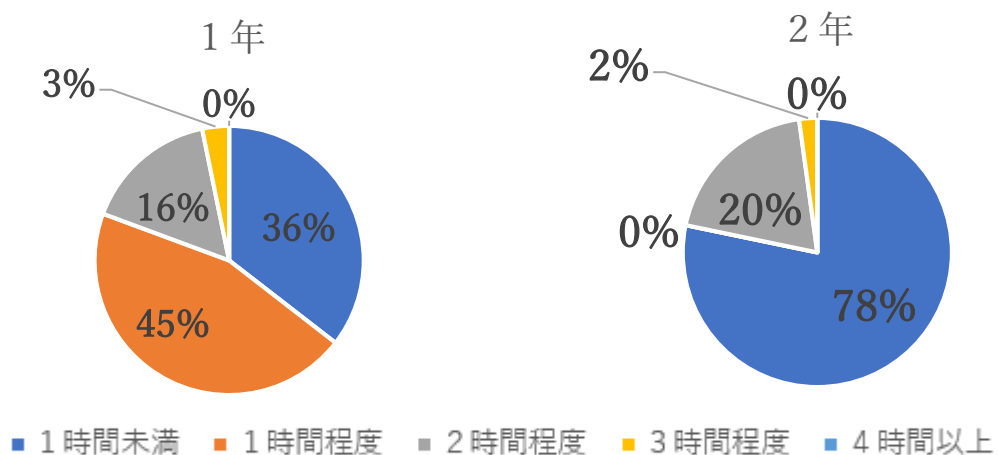

2024年度 後期 学修等アンケート結果

1. 学修時間について、以下の設問について回答してください。

①予習を行う場合、1科目あたりの平均時間はどのくらいですか？

②復習を行う場合、1科目あたり平均時間はどのくらいですか？

③授業以外の1日の平均学修時間はどのくらいですか？

④図書館・学生ラウンジ・PC教室を自主学習用に開放していますが、利用していますか？

⑤Q4で「よく利用している」または「時々利用している」と回答した方は、どのように利用していますか？