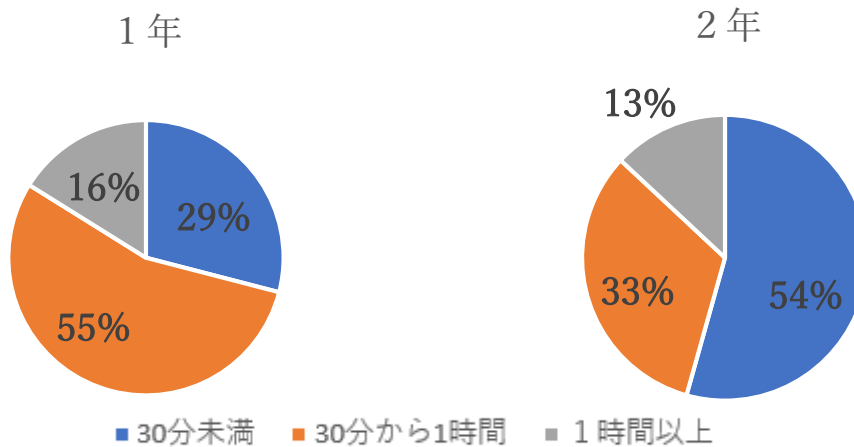

2024年度 後期 学修等アンケート結果

1. 学修時間について、以下の設問について回答してください。

①予習を行う場合、1科目あたりの平均時間はどのくらいですか？

②復習を行う場合、1科目あたり平均時間はどのくらいですか？

③授業以外の1日の平均学修時間はどのくらいですか？

④図書館・学生ラウンジ・PC教室を自主学習用に開放していますが、利用していますか？

⑤Q4で「よく利用している」または「時々利用している」と回答した方は、どのように利用していますか？