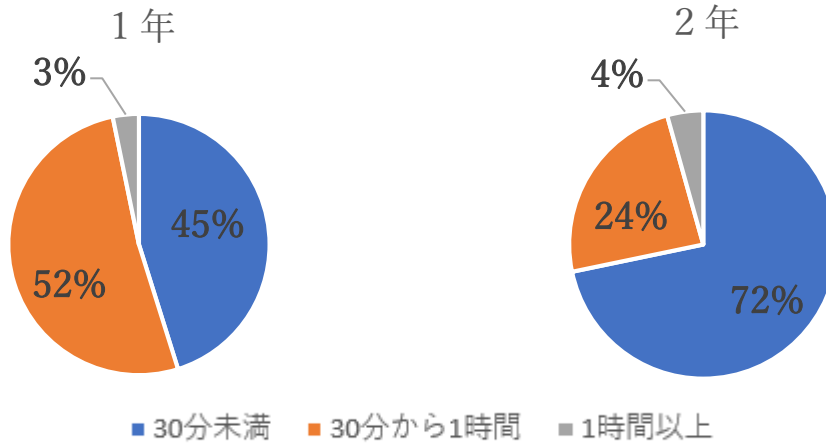

2024年度 後期 学修等アンケート結果

1. 学修時間について、以下の設問について回答してください。

①予習を行う場合、1科目あたりの平均時間はどのくらいですか？

②復習を行う場合、1科目あたり平均時間はどのくらいですか？

③授業以外の1日の平均学修時間はどのくらいですか？

④図書館・学生ラウンジ・PC教室を自主学習用に開放していますが、利用していますか？

⑤Q4で「よく利用している」または「時々利用している」と回答した方は、どのように利用していますか？