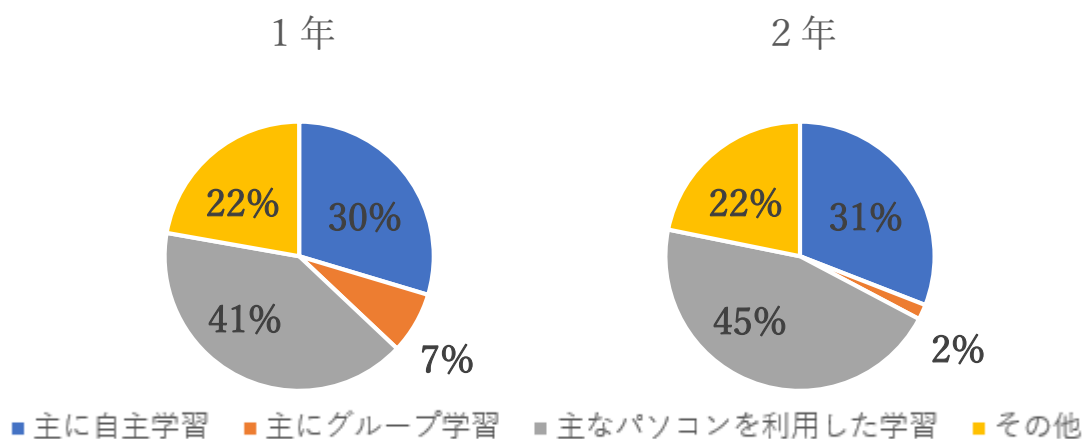

2024年度 後期 学修等アンケート結果

1. 学修時間について、以下の設問について回答してください。

①予習を行う場合、1科目あたりの平均時間はどのくらいですか？

②復習を行う場合、1科目あたり平均時間はどのくらいですか？

③授業以外の1日の平均学修時間はどのくらいですか？

④図書館・学生ラウンジ・PC教室を自主学習用に開放していますが、利用していますか？

⑤Q4で「よく利用している」または「時々利用している」と回答した方は、どのように利用していますか？