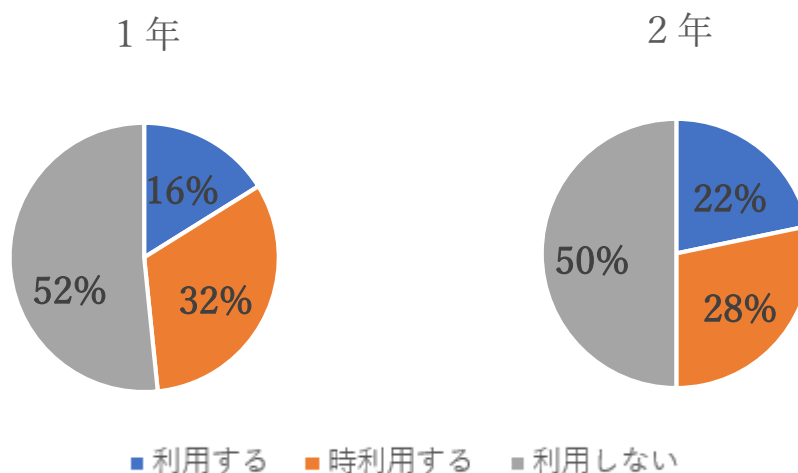

⑥予習・復習を行う場所はどこですか？

⑦予習・復習をするとき図書室およびPC教室を利用しますか？

⑧図書館・PC教室を日曜日に開館した場合、利用しますか？

⑨図書館・PC教室の開放時間を午後9時までとした場合、午後9時まで利用しますか？

⑩ライブオン授業（青森一下北キャンパスをつないでいる遠隔システム）の満足度について、当てはまるものを一つ選んでください。

⑪ライブオンの遠隔授業による学習理解度について、当てはまるものを一つ選んでください。